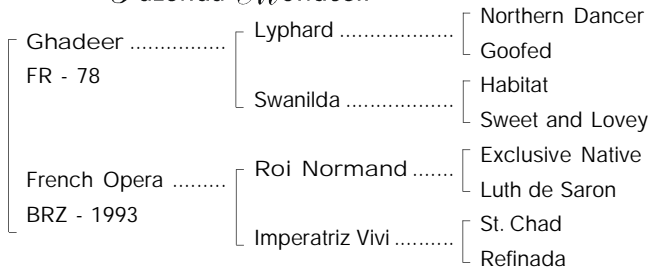

Fazenda Mondesir

Louquinhaporti
F. A. 2000

Louquinhaporti, f. por(by)Ghadeer - acidentada, não correu, mãe de:

- 2004 - Mil Hectares, f. por Vettori - coloc. na Gávea.
- 2005 - ROBERTO ALBERTO, m. por First American - 11 vits(wins) , Gv e CJ, Cl. Camara Municipal de SP,L, PE Ciro Frare, PE Groove, 4º GP Mario de A. Ribeiro,G3, 5º GP ABCPCC-Criterium,G1, Cl. Hernani de A. Silva,L, etc..
- 2006 - Ilmar, m. por First American - 4 vits(wins) CJ e Gv
- 2007 - Toystory of Diego, f. Nedawi - col. Gv.
- 2008 - Little Italy, f. Nedawi - coloc. Gávea.
- 2009 - Manet, m. Nedawi - ger. estreante em 2012.
- 2010 - N.N. f. Public Purse - ger. estreante em 2013.
- 2011 - n.n. m. Crimson Tide