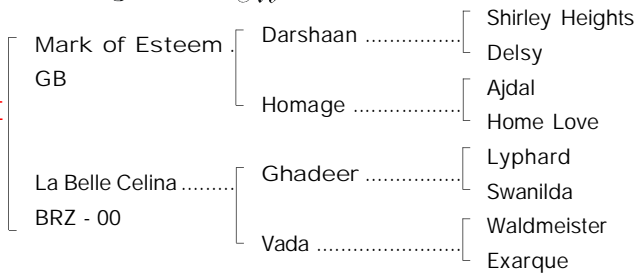

Fazenda Mondesir

**INCREDIBLE
CELINA
F. C. 2006**

Incredible Celina, f. por Mark of Esteem - 1 vit(win), C. Jardim.mãe de:
2011 - n.n. m. Refuse to Bend

1ª MÃE(1st dam):

LA BELLE CELINA, por(by) Ghadeer (FR) - não correu. Produziu(dam of):