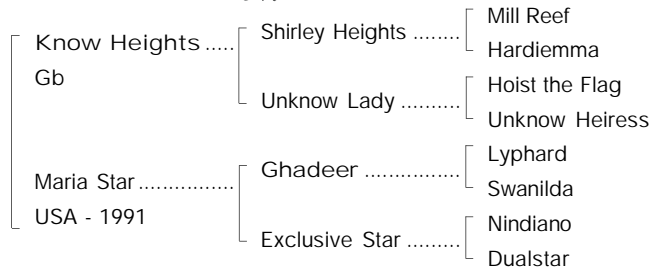

Fazenda Mondesir

HOPE
F.C. 2005

HOPE, f. por(by) Know Heights - 3 vits, Gv, Ganhadora da I Taça de Prata-JCB, 1º GP Adair Eiras de Araujo, G2, GP Duque de Caxias, G2, 2º GP Roberto e Nelson G. Seabra, G1, GP Marciano de Aguiar Moreira, G2. mãe de:
2011 - n.n. f. Crimson Tide

1ª MÃE(1st dam):

MARIA STAR (Ghávea) - 2 vits(wins) e 2 coloc. 5 saídas na Gávea. Produziu(dam of):
HOPE, f. por(by) Know Heights - citada.
Jerez, f. Gilded Time - 3 vits Gv., 2º PE Independência, 3º GP Mariano Procópio, G3, PE Oscar P. Borges.

2ª MÃE(2nd dam):

EXCLUSIVE STAR (1991) - 6 vits(wins) na Gávea, 1º GP Diana, G1, 1º GP 11 de Julho, G2, 1º GP Oswaldo Aranha, G2, 1º GP João Adhemar e Nelson de Almeida Prado, G3, 2º GP OSAF, G1, (Gávea), 2º GP Zélia G. P. de Castro, G1, 2º GP Duque de Caxias, G2, 3º GP OSAF, G1 (CJ), etc. Produziu(dam of):
Magia Star f. por(by) Burroj - 4 vits(wins) na Gávea, 5º Cl. J. C. de São Paulo, L.
MANIA STAR, f. por(by) Blush Rambler - 4 vits(wins) na Gávea, 1º GP Oswaldo Aranha, G2, 1º GP Euvaldo Lodi, G3, 3º GP Henrique de Toledo Lara, G3.

3ª MÃE(3rd dam):

DUALSTAR - 4 vits(wins), 3 Gv, e 1 CJ, 3º GP 11 de Julho, G2. Produziu(dam of):
DIETRICH, f. por(by) Spoletto - 2 vits(wins) em CJ, 1º GP Pres. Guilherme Ellis, G2, 2º GP J. C. Ferraz, G3.
EXCLUSIVE STAR f. por(by) Nindiano - ver acima(see above)
Fast Fokine, f. por(by) Nindiano - 2 vits(wins) na Gv, 5º Cl. Tiradentes. Mãe de:
ANA BANANA - 7 vits(wins) CJ e Tar., Cl. Pres. João Thobias de Aguiar, L, 1º PE Paulo Dietzsch, 3º GP Deleg. do J. C. de SP, L, etc..
Bravo Negro - 9 vits(wins) Gv, 3º PE Groove.

4ª MÃE(4th dam):

DULCIANA II (Arg), por(by) El Virtuoso - 2 vits(wins) na Gávea. Produziu(dam of):
DUALSTAR - ver acima(see above).
Ensoleille, por(by) Locris - mãe de e avó de(grandam of):
VALID SPACE - 3 vits(wins) no Cristal, incl. Clás. Imprensa; etc..
Xou de Itu - 2 vits(wins) Gávea; 4º PE Sabinus; 5º GP F.V.de Paula Machado -G2.
Interfab - 4 vits(wins) entre Gv (3) e Tarumã; 3º GP Derby Paranaense - G2; 4º GP Jockey Club de São Paulo.
Insuuating Filly, por(by) Ghadeer - não correu, mãe de:
EXPLOSIVE SINGER - 7 vits(wins) na Gávea, 1º Cl. Gustavo P. de Azevedo, 2º Cl. Breno Caldas, L, Cl Luiz G. do Amaral Valente, 3º GP Salgado Filho, G2, 3º Cl. Julio Cápua, L, Cl Verão, L, etc..