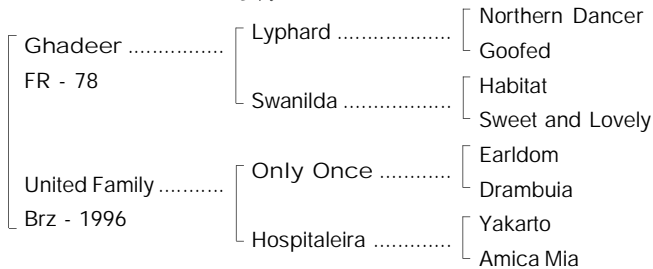

Fazenda Mondesir

FRENCH LADY F. C. 2003

FRENCH LADY (Ghadeer) - 2 vits(wins) na Gávea, 2º GP Oswaldo Aranha,G2 (2400m), 3º Cl. Tude Neiva Lima Rocha,L, PE Carlos B. Rodrigues, 4º GP Diana,G1, 5º GP Henrique Possolo,G1. Mãe de:
2009 - Mustique, f. Public Purse - ger. estreante em 2012.
2010 - N.N. m. Public Purse - ger. estreante em 2013.
2011 - N.N. f. Vettori