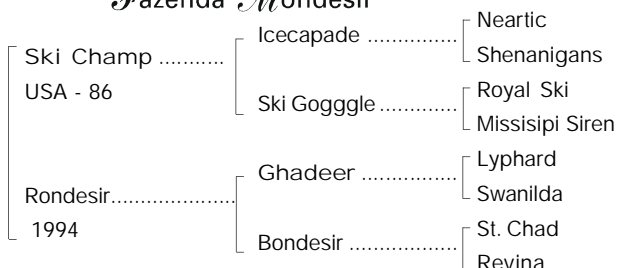

Fazenda Mondesir

CONDESIR
F. C. 2000

CONDESIR, por(by) Ski Champ (USA) - 8 vits(wins), C. Jardim, 1º GP Imprensa, G3, 1º GP Pres. Mário Ribeiro Nunes Galvão, G3, 1º GP Silvio A. Penteadó, G3, 1º GP José Paulino Nogueira, G3, 2º Clás. José B. C. Nogueira, L, 3º GP 25 de Janeiro, G3, 4º GP Ministro da Agricultura, G2 etc. Mãe de:
2008 - Ton Hoy, m. Nedawi - ger. estreante.
2009 - Musique, f. Nedawi - ger. estreante em 2012.
2011 - n.n. f. Nedawi